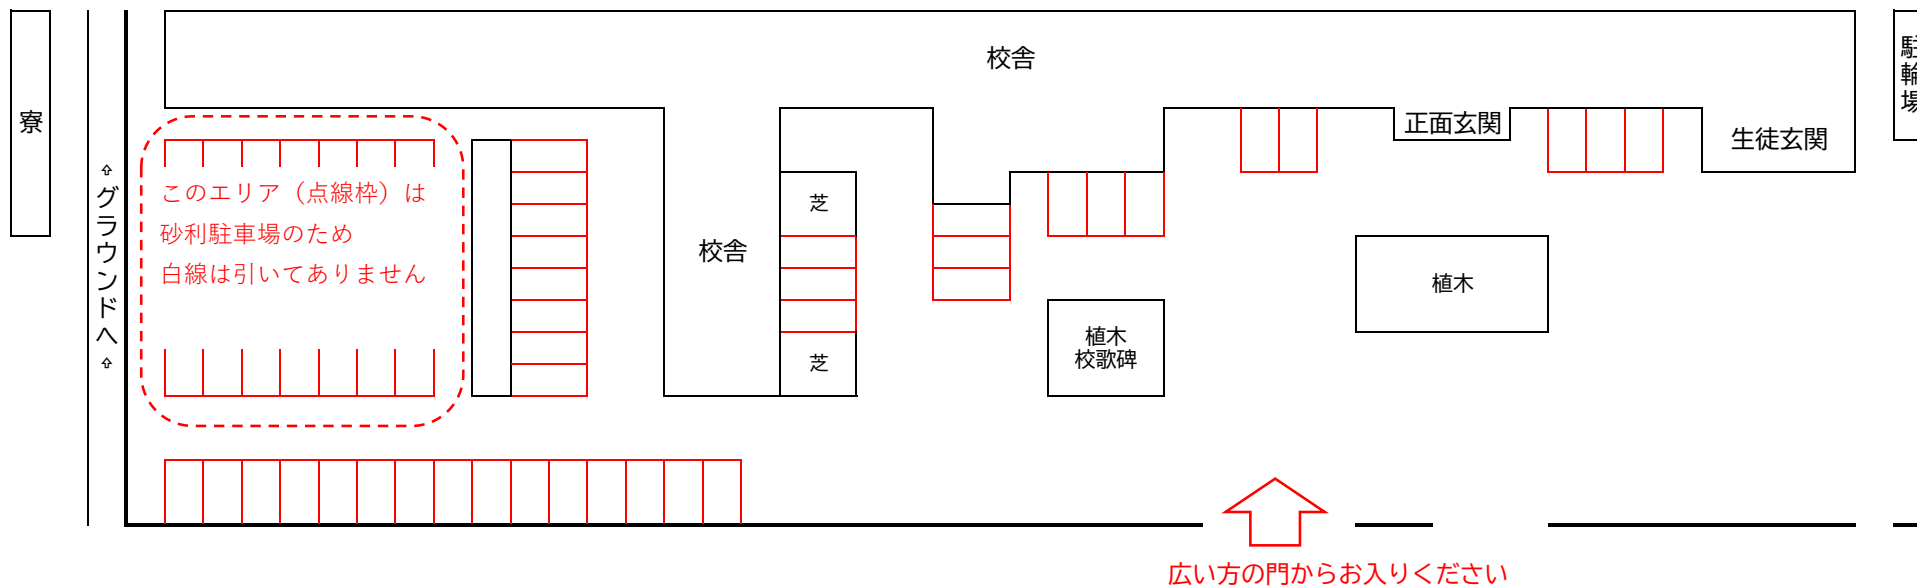

# 奥越明成高校オープンスクール（駐車場・駐輪場）のご案内

- ・ 来校された方から順に赤枠エリアに駐車してください
- ・ 自転車で来校された方は校舎に向かって右側の駐輪場をお使いください

合同庁舎  
大野警察署跡地（駐車場）

校舎敷地外のため  
駐車しないでください